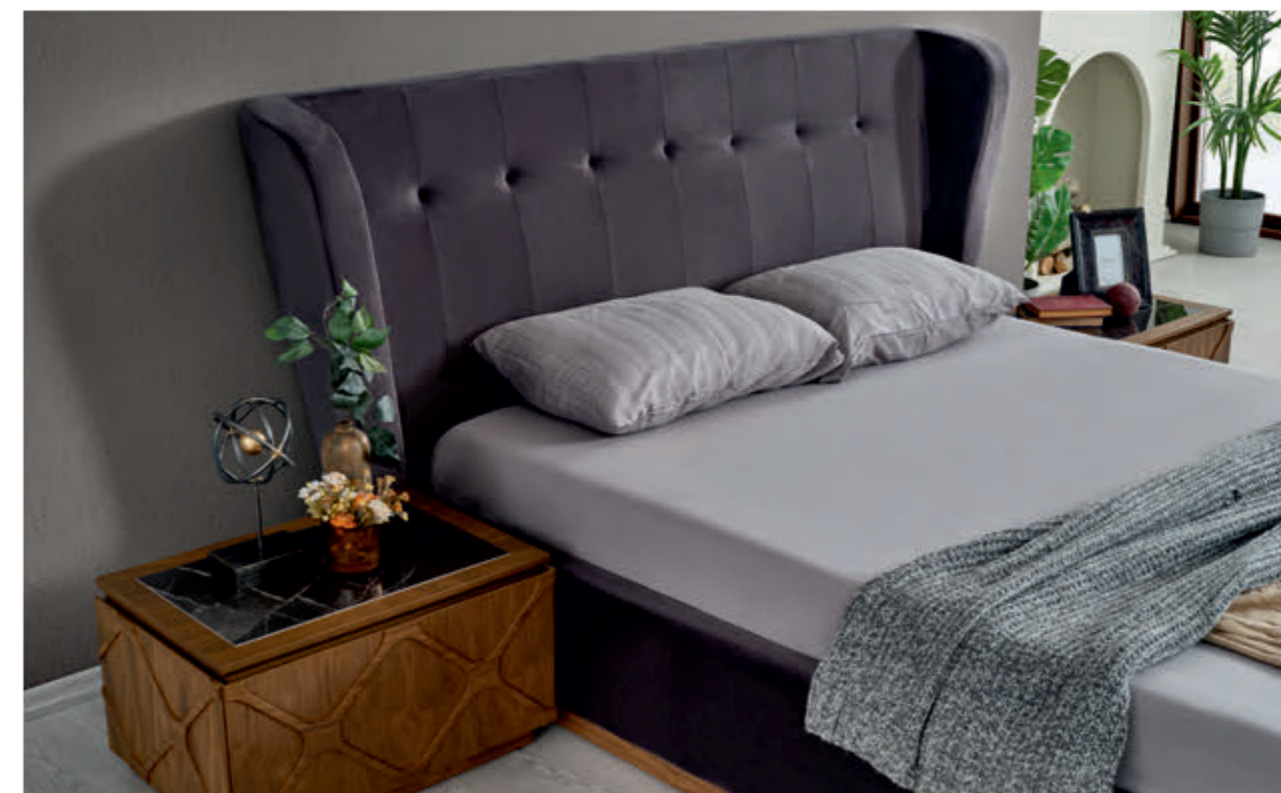

STIL, KVALITET I KARAKTER

Izrađena od najkvalitetnijeg ručno obrađenog punog drveta i visokokvalitetnih materijala, ova kolekcija obećava ne samo estetsku vrednost, već i trajnost. Njen dizajn nosi duh Bosfora, donoseći delić istočne elegancije u vaš dom. Kolekcija "Pera" je idealan izbor za one koji traže komadni nameštaj koji kombinuje stil, kvalitet i karakter.