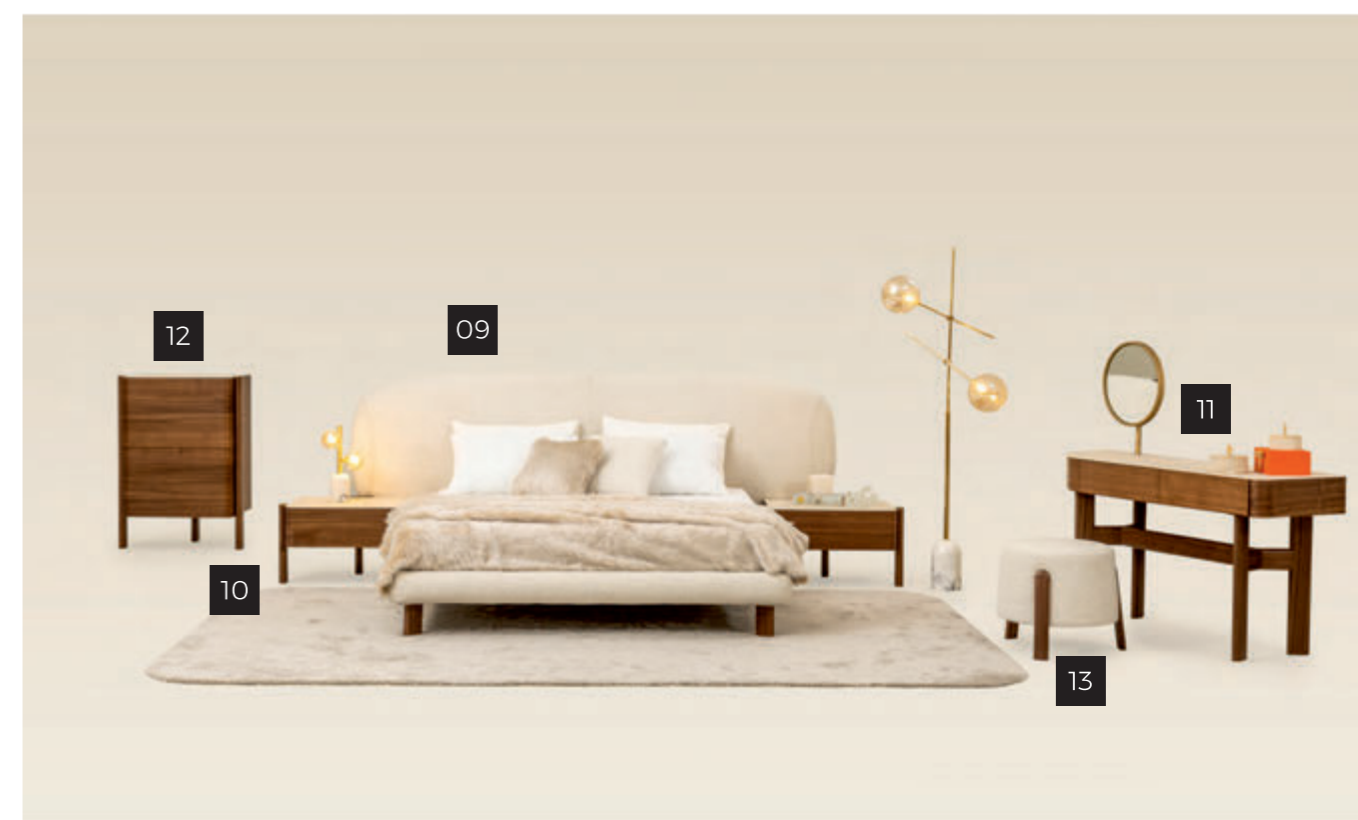

KOLEKCIJA

Atlas

Kolekcija nameštaja "Atlas" pruža vašem prostoru notu elegancije kroz minimalistički dizajn, savršeno se uklapajući kako u dnevnu, tako i u spavaću sobu. Njena funkcionalnost je neprikosnovna i svaki komad nameštaja ima svoju priču. Dodatak posebnog taburea upotpunjuje ovu kolekciju dodatnim šarmom i praktičnošću, čineći je idealnim izborom za transformaciju vašeg doma u oazu jednostavne elegancije i maksimalne udobnosti.

R.b.	Šifra	Naziv Artikla	Dimenzije
01	N-01-001	Sto Trpezarija 220 cm	220x100x76
02	N-01-002	Stolica Trpezarija	62x56x83-48
03	N-01-003	Komoda Trpezarija	233x50x82
04	N-01-004	TV komoda	187x47x56
04.1	N-01-005	TV panel	187x47x180
04.2	N-01-006	Komoda velika	187x47x180
04.3	N-01-007	Komoda mala	107x47x56
04.4	N-01-008	Panel i Velika komoda	187x47x180
04.5	N-01-009	Panel i Mala komoda	107x47x180
05	N-01-010	Police za knjige leva	173x60x180
06	N-01-011	Police za knjige desna	173x60x180
07	N-01-012	Klub sto	128x83x40
08	N-01-013	Pomoćni sto	45x45x52
09	N-01-014	Krevet 160 cm	230x180x100
09.1	N-01-015	Krevet 180 cm	230x200x100
10	N-01-016	Noćni stočići (2 kom.)	72x50x40
11	N-01-017	Sto za šminkanje sa ogledalom	140x45x75-120
12	N-01-018	Komoda spavaća soba	73x45x100
13	N-01-019	Tabure	45x45x42