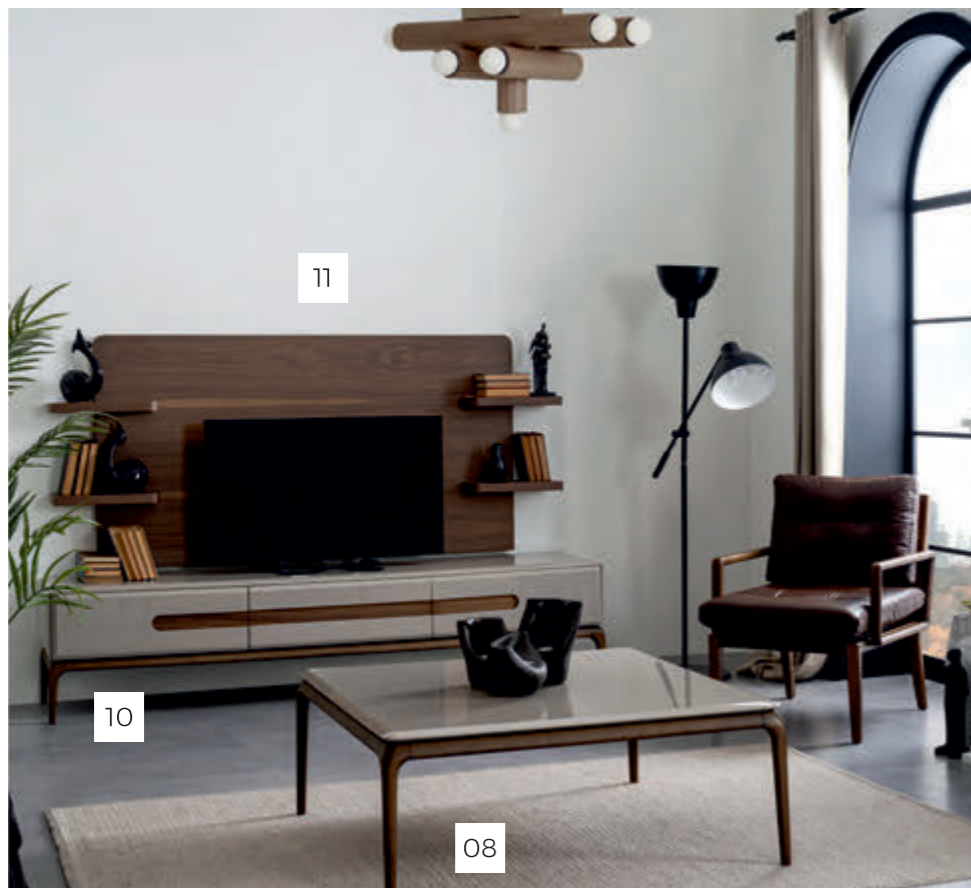

Kolekcija "Oslo" predstavlja komandi nameštaj koji kombinuje estetiku i funkcionalnost, čineći Vaš prostor udobnim i šarmantnim.