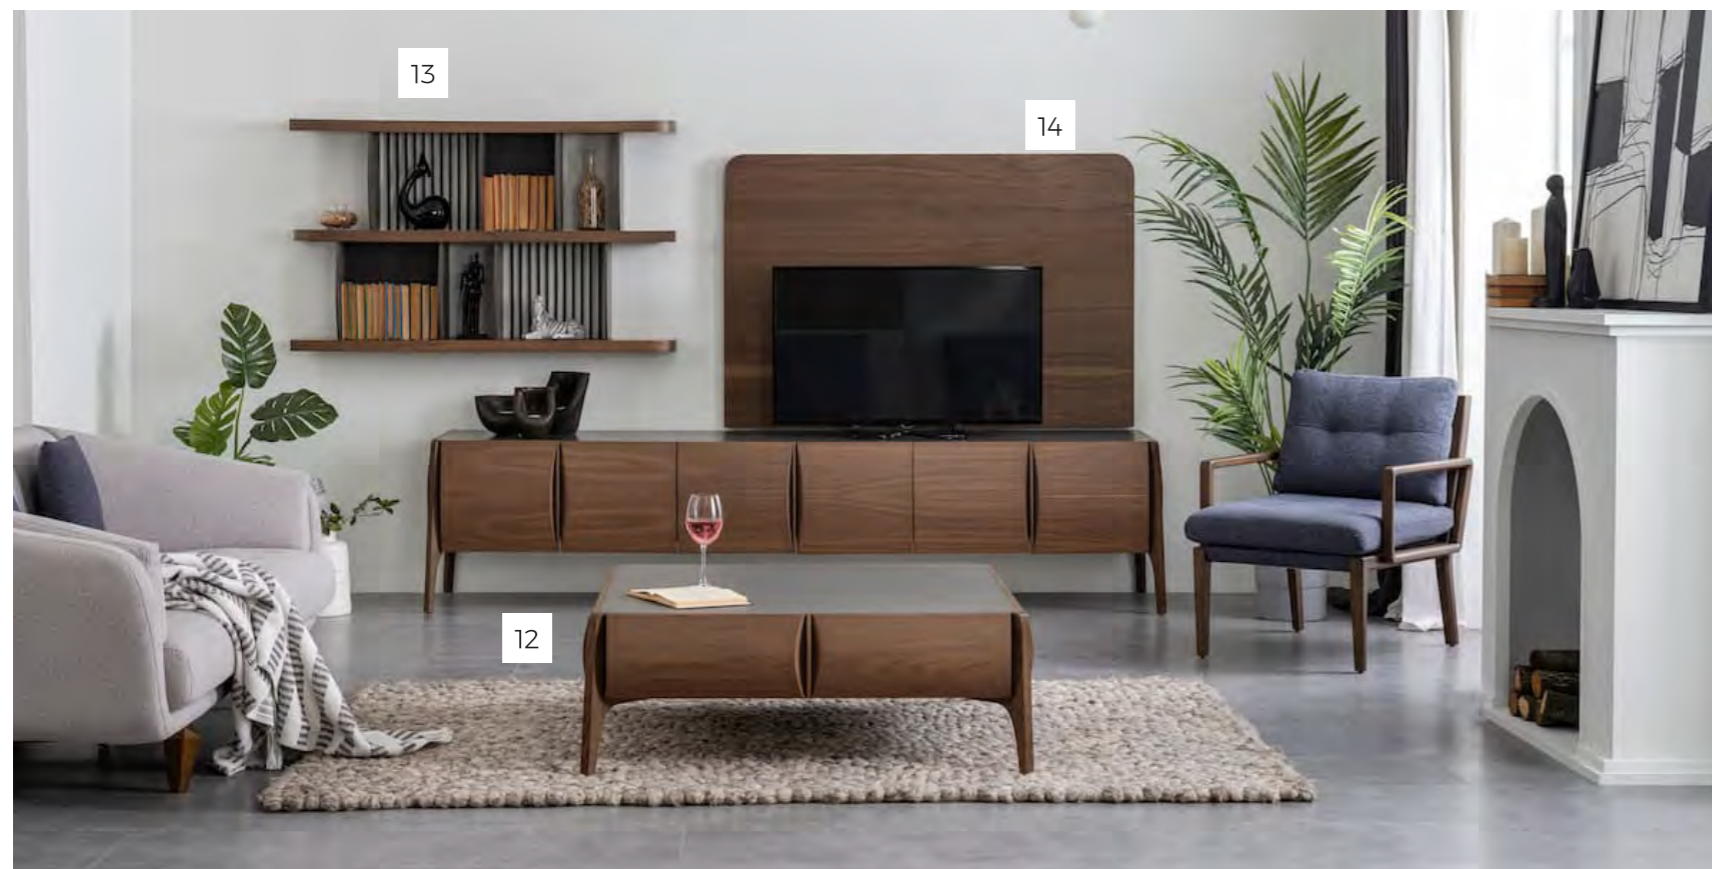

KOLEKCIJA

Angelo

R.b.	Šifra	Naziv Artikla	Dimenzije
01	V-01-001	Orman klizni	243x65x226
02	V-01-002	Krevet (dušek 160x200 cm)	215x170x40
02.1	V-01-003	Krevet (dušek 180x200 cm)	215x190x40
03	V-01-004	Noćni sto kreveta (2 kom. set)	70x50x40
04	V-01-005	Komoda spavaća soba	118x55x94
05	V-01-006	Ogledalo komode spavaća soba	85x7x80
06	V-01-007	Klupa ispred kreveta (tapacirana)	185x60x45
07		Naglavak od kreveta (dimenzije)	20x210x103
08	V-01-008	Sto Trpezarija 180 cm	180x100x75
08.1	V-01-009	Sto Trpezarija 210 cm	210x100x75
08.2	V-01-010	Sto Trpezarija Mehanizam 160 cm	160+40x100x75
08.3	V-01-011	Sto Trpezarija 100x100 cm	100x100x75
09	V-01-012	Stolica Trpezarija (min 4 kom.)	60x60x90
10	V-01-013	Komoda Trpezarija	222x56x84
11	V-01-014	Ogledalo komode Trpezarija	177x7x48
12	V-01-027	TV komoda (6 vrata)	258x58x55
12.1	V-01-028	TV komoda (4 vrata)	172x58x55
13	V-01-029	Police zidne	140x22x84
14	V-01-030	Panel drveni	150x6x100

Kolekcija "Angelo" se ističe svojom elegancijom i vanvremenskim stilom.