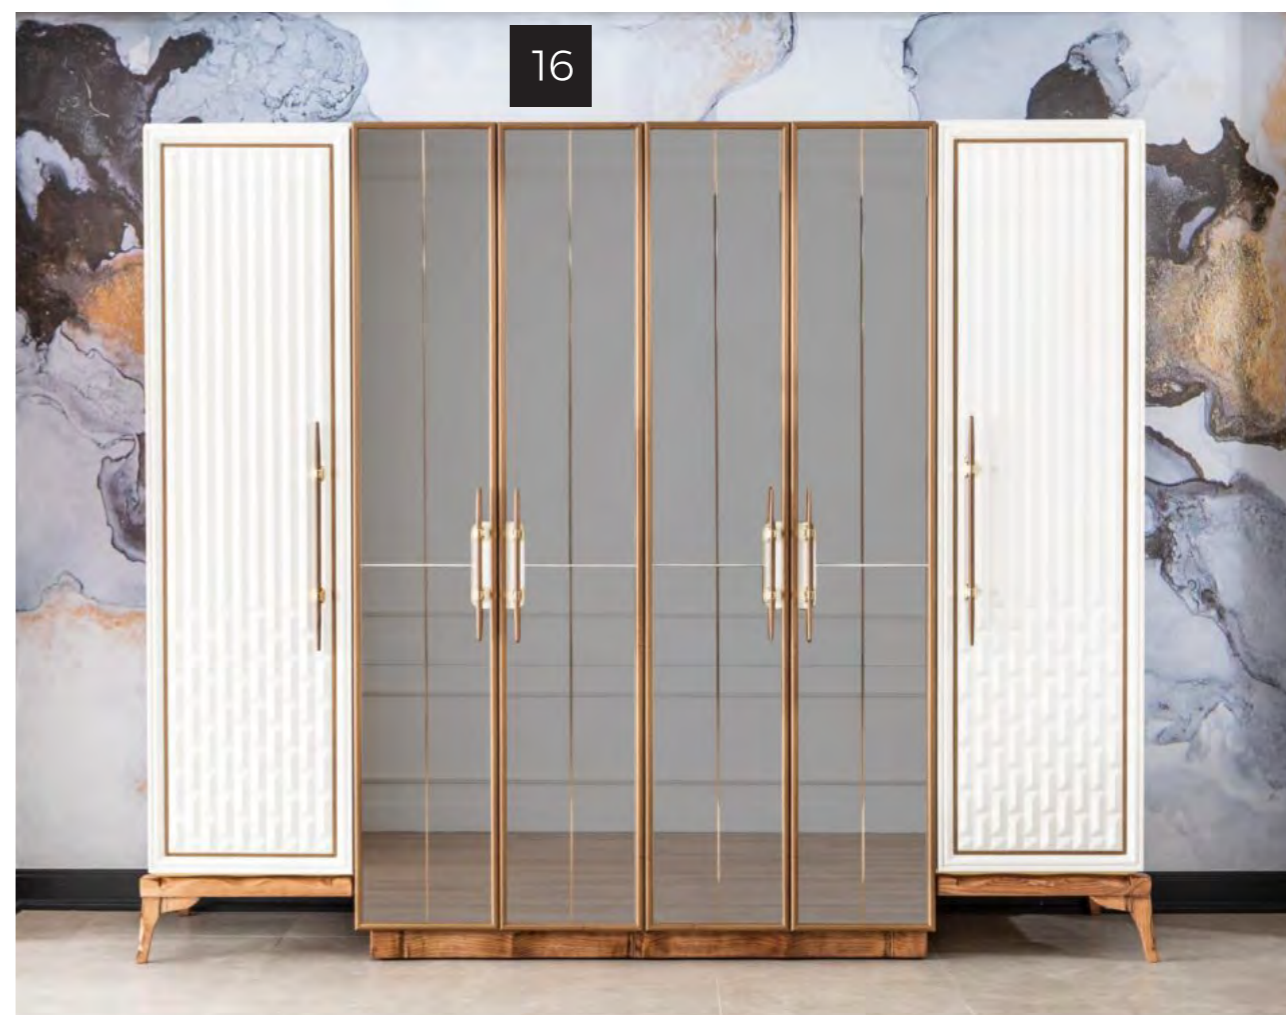

Svaki komad iz ove kolekcije je pažljivo izrađen s ciljem da zadiivi svojim jedinstvenim dizajnom i detaljima.