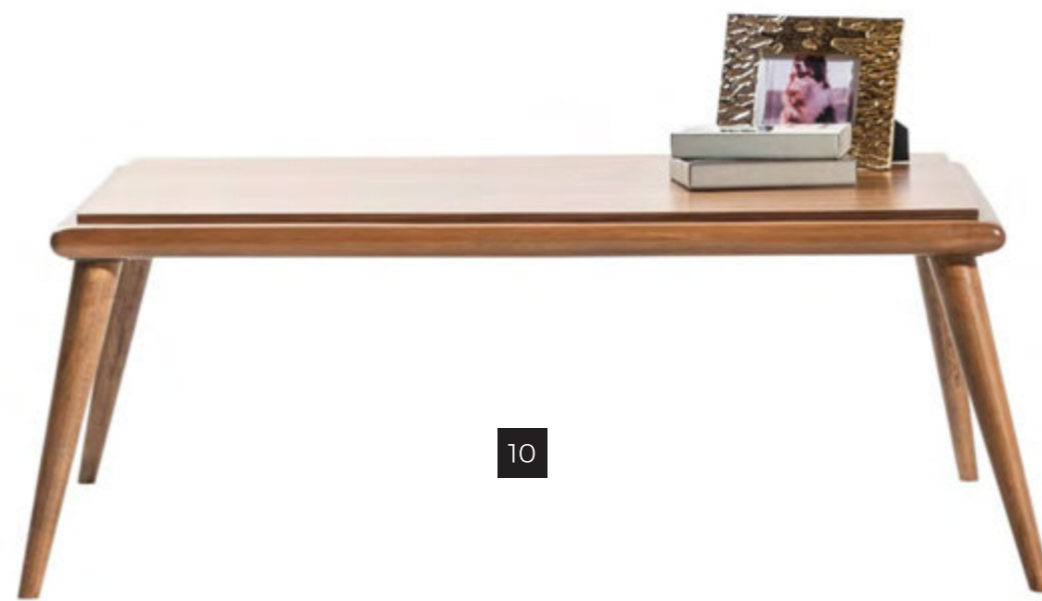

ZA LUKSUZNO UŽIVANJE

Prava koža koja je dostupna u nekoliko prelepih boja doprinosi eleganciji ovog premium komadnog nameštaja. Svi ovi elementi zajedno čine kolekciju "Lotus" izuzetnim izborom za luksuzan odmor pored kamina.