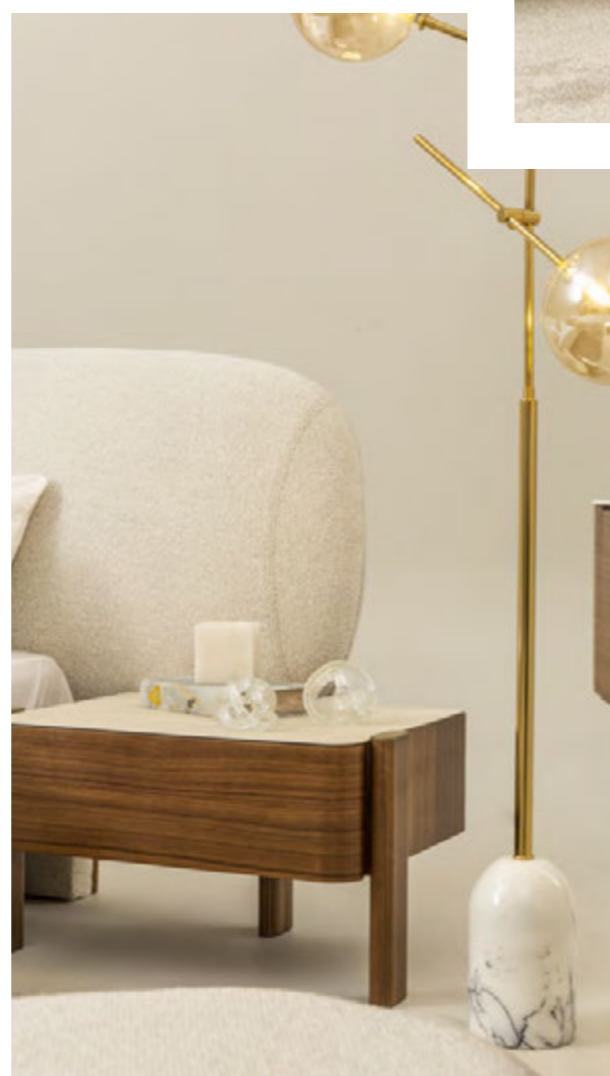

*Sa svojom suptilnom
lepotom i prirodnim
materijalima,
"Atlas" kolekcija nameštaja
stvara harmoničan
i elegantan
ambijent za udoban život.*