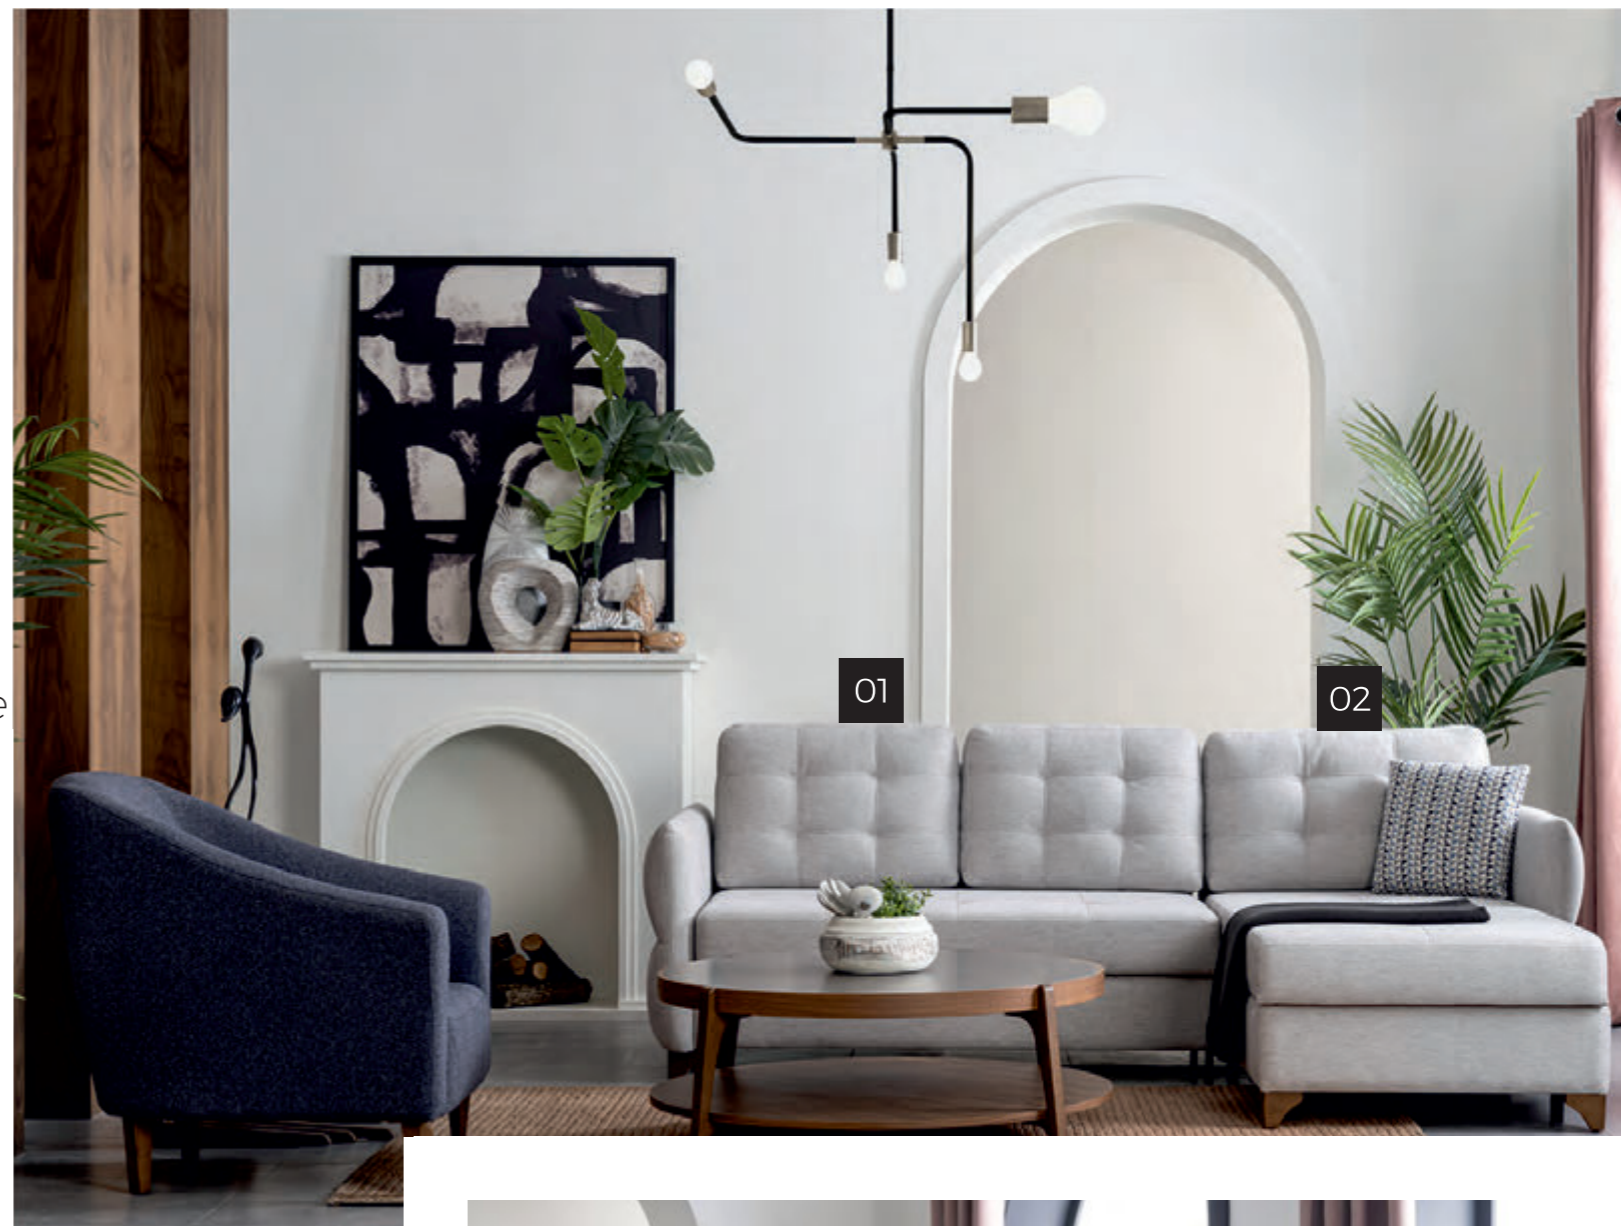

KOLEKCIJA

Lucca

R.b.	Šifra	Naziv Artikla	Dimenzije
01	V-13-001	Dvosed za razvlačenje standard štof	155x105x90
01.1	V-13-002	Dvosed za razvlačenje RENNA-Crown	155x105x90
02	V-13-003	Modul za odmor standard štof	200x95x90
02.1	V-13-004	Modul za odmor RENNA-Crown	200x95x90
03	V-14-001	Trosed standard štof	200x105x90
03.1	V-14-002	Trosed RENNA-Crown	200x105x90
04	V-14-003	Dvosed standard štof	165x105x90
04.1	V-14-004	Dvosed RENNA-Crown	165x105x90

Njena jednostavna estetika omogućava lako uklapanje u različite prostore, čak i u manjim dimenzijama, pružajući istovremeno miran i prozračan ambijent. Ako tražite nameštaj koji donosi osećaj spokoja, kolekcija "Lucca" će sigurno postati jedna od Vaših omiljenih.