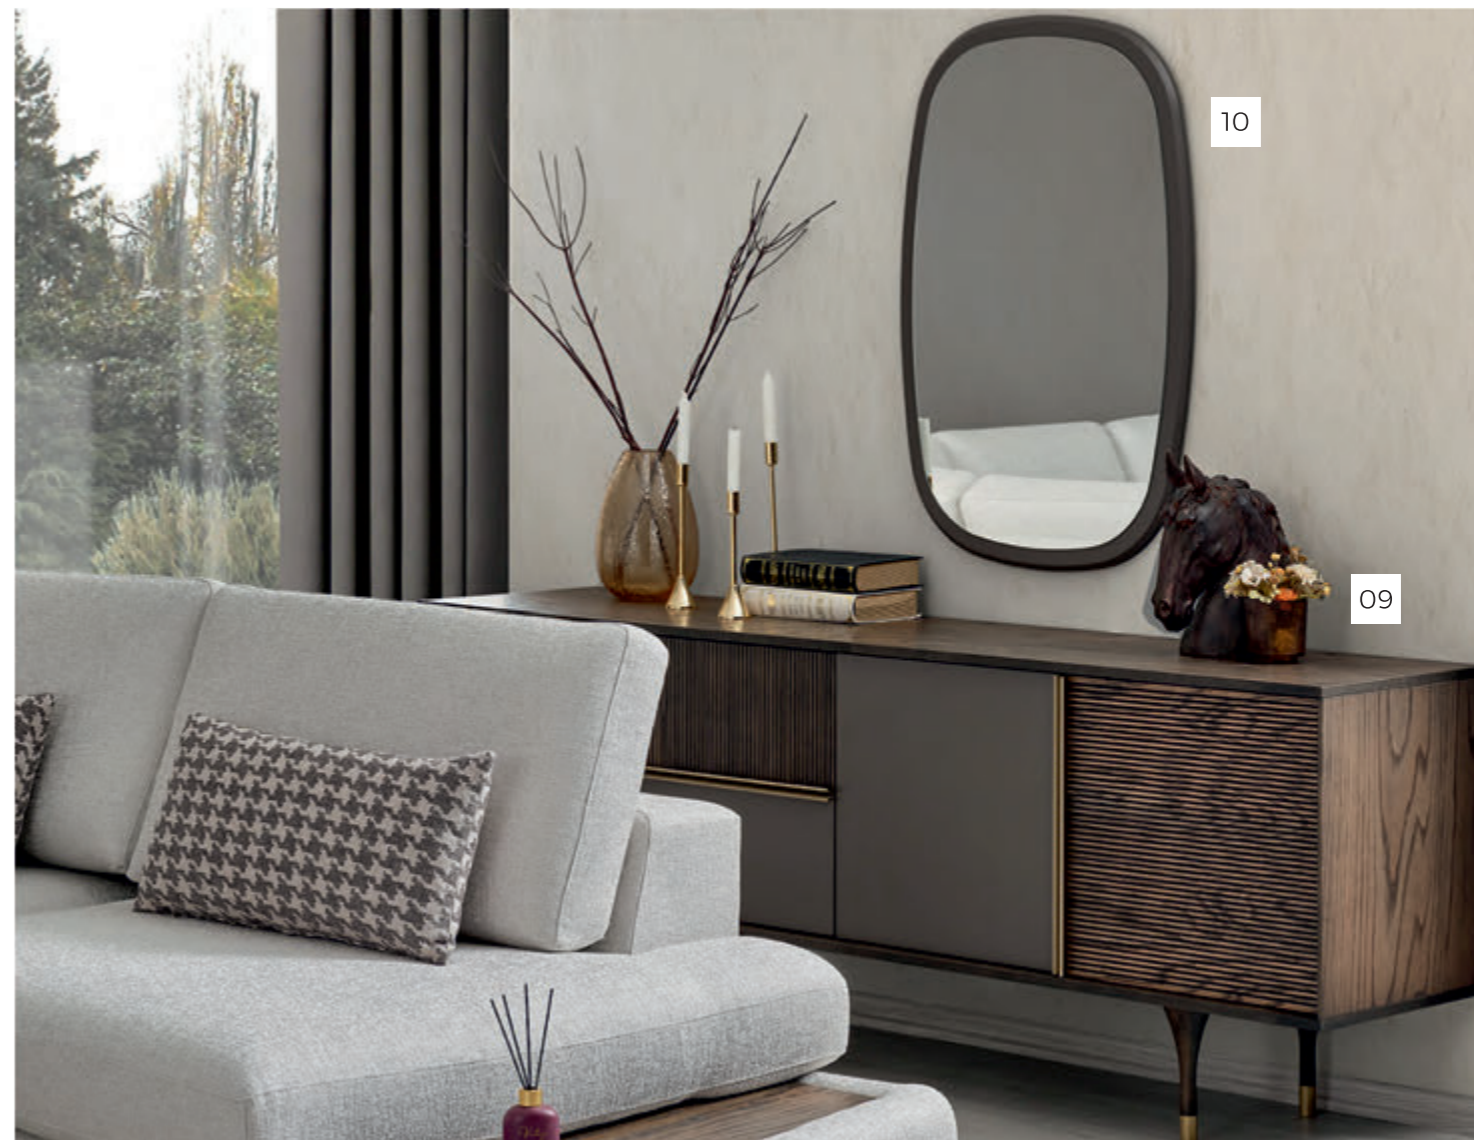

Materijali poput visokokvalitetnih štofova i punog drveta čine svaki komad izuzetno kvalitetnim i trajnim.

Kolekcija "Bari", odiše modernim i elegantnim dizajnom, istovremeno kombinujući visok kvalitet i udobnost. Ovaj nameštaj karakteriše prozračna estetika koja doprinosi osećaju prostranosti u prostoru. Svaki komad iz kolekcije "Bari" predstavlja idealan spoj stila i funkcionalnosti i enterijer vašeg doma će dovesti do savršenstva.