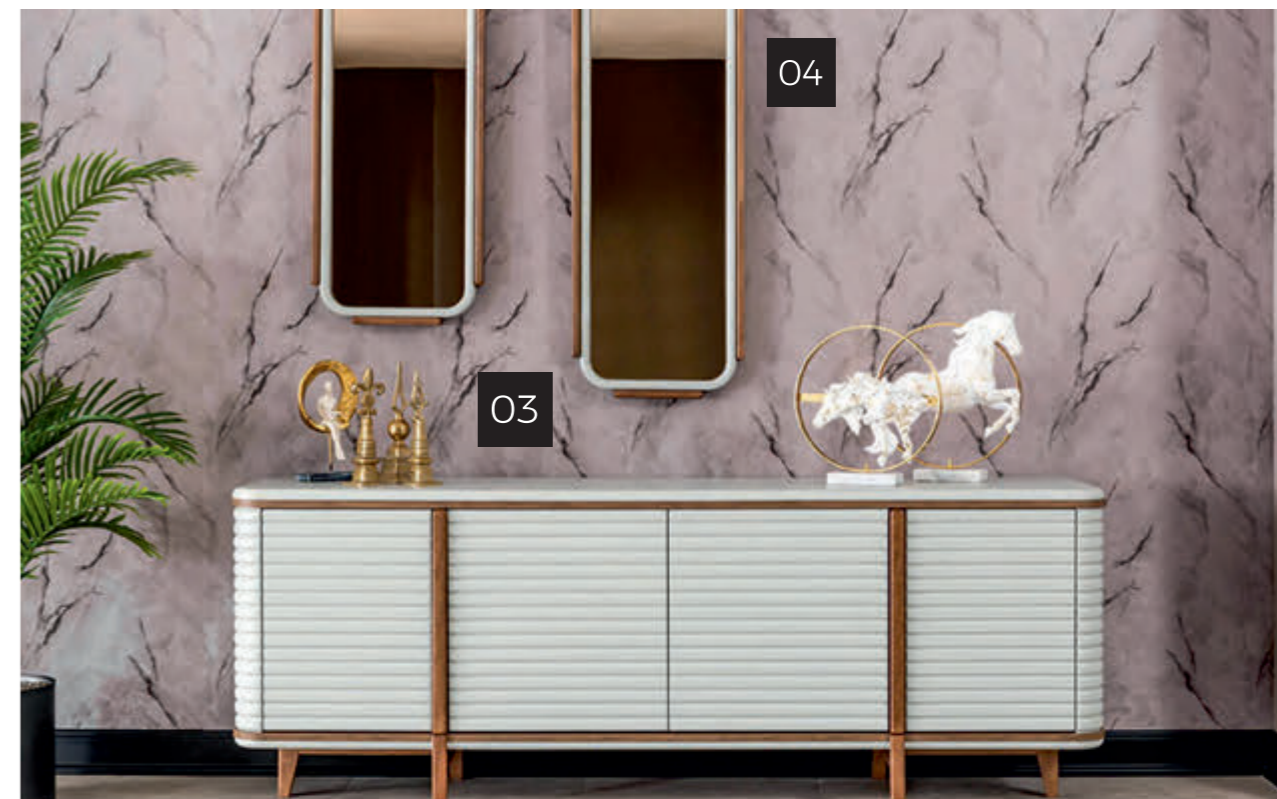

NEODOLJIV ŠARM I ŠMEK ITALIJE

Kontrasti boja i besprekorni detalji dodaju notu elegancije, privlačeći visoko društvo u svet "Bentley" kolekcije. Ova kolekcija je nepobitan sinonim za luksuz i rafiniranost u svetu enterijera.