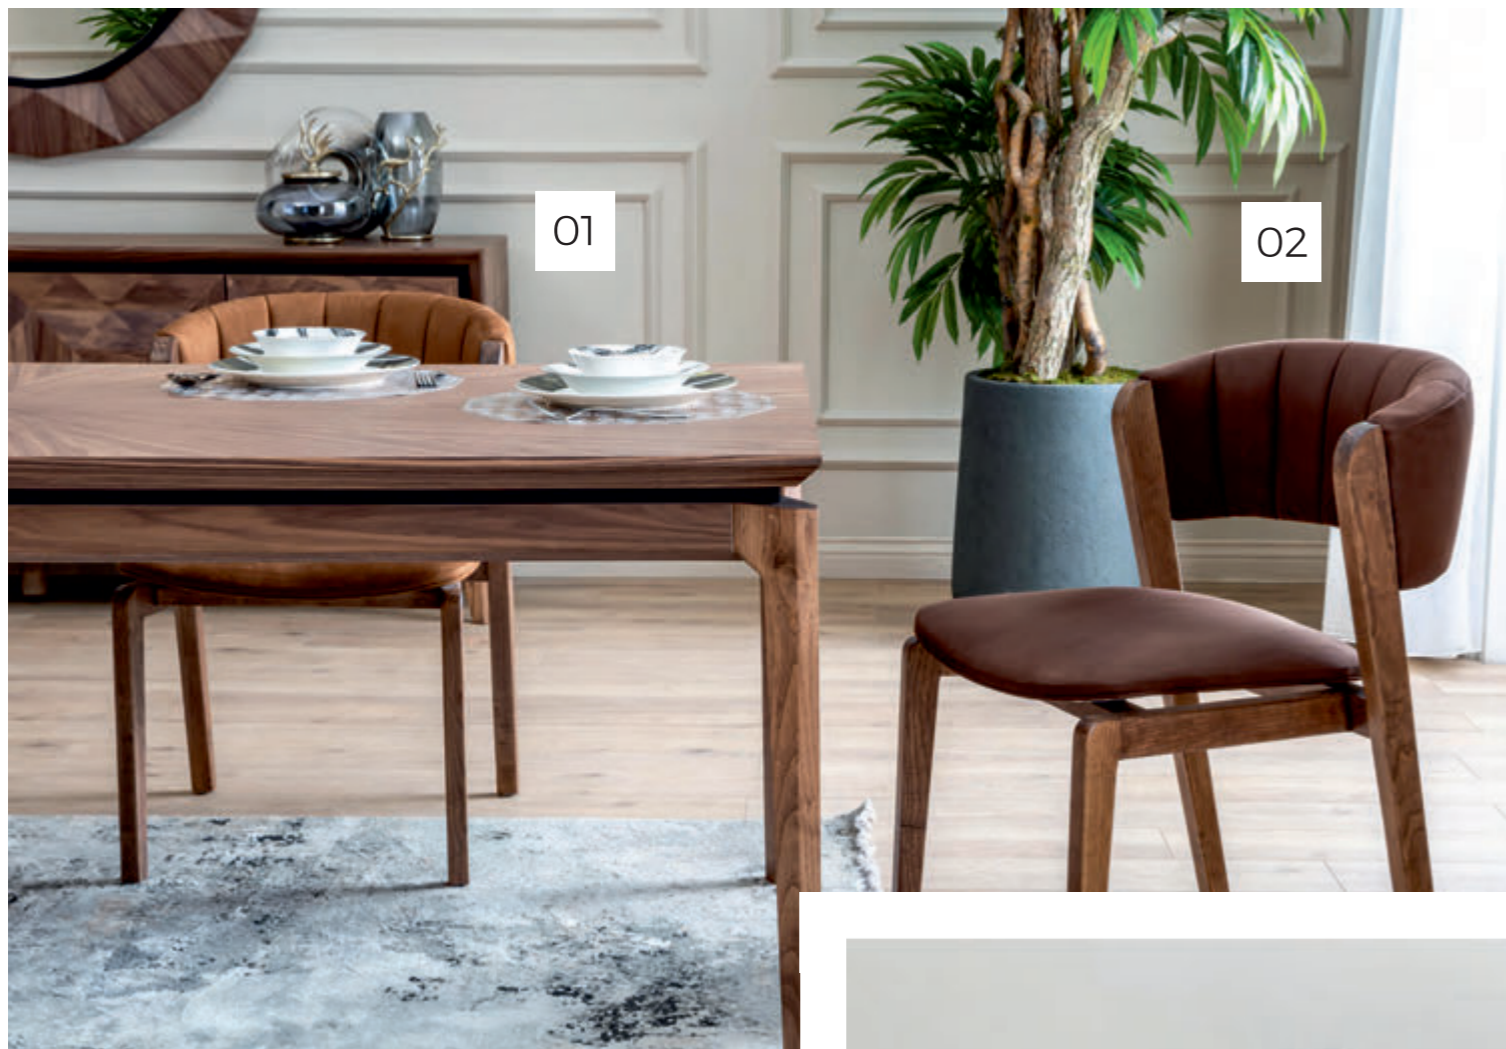

Korišćenje grabovog drveta za konstrukciju i visokokvalitetnih materijala čini je posebno privlačnom za ljubitelje luksuza.