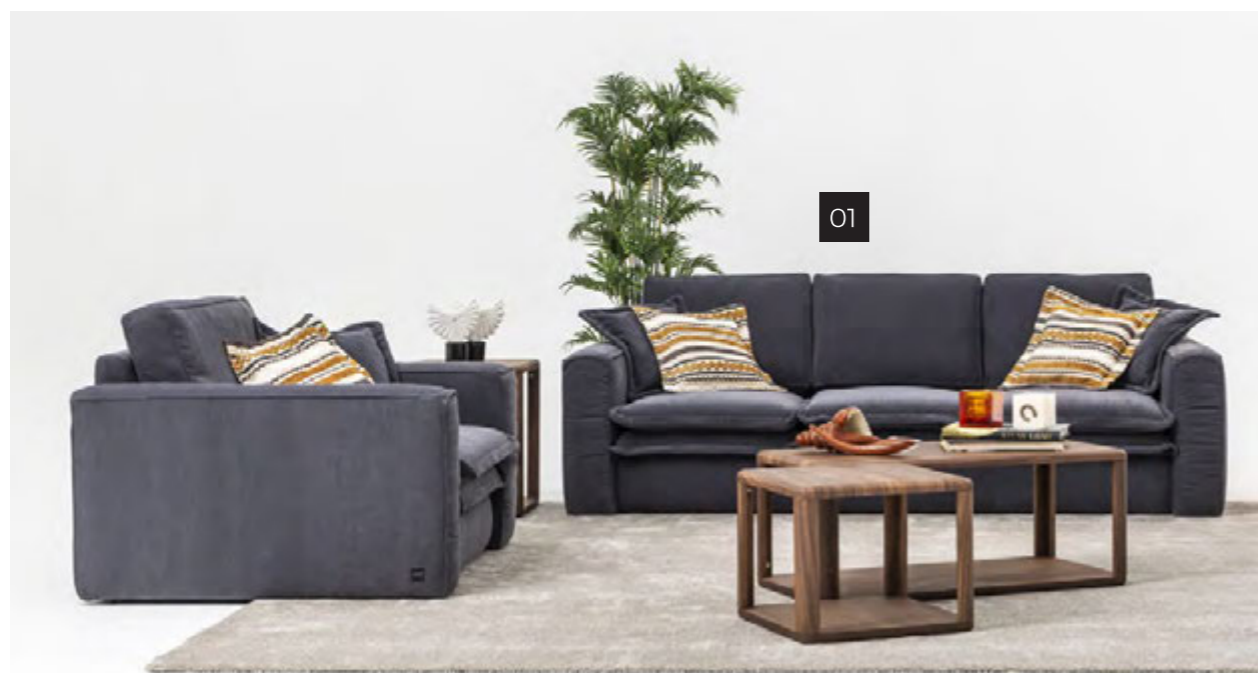

Bukowski

Kolekcija "Bukowski" za dnevnu sobu crpi inspiraciju iz života i dela čuvenog pisca Čarlsa Bukovskog. Ovi komadi nameštaja su kao kratke priče, ispričane kroz svoj jedinstveni dizajn, pružajući Vašem domu atmosferu autentičnog stvaralačkog duha.

R.b.	Šifra	Naziv Artikla	Dimenzije
01	N-04-001	Trosed	240x100x70
02	N-04-002	Jednosed	120x100x70

"Bukovski" kolekcija će Vas inspirisati da stvarate i uživate u svom prostoru, baš kao što je to činio i sam pisac.