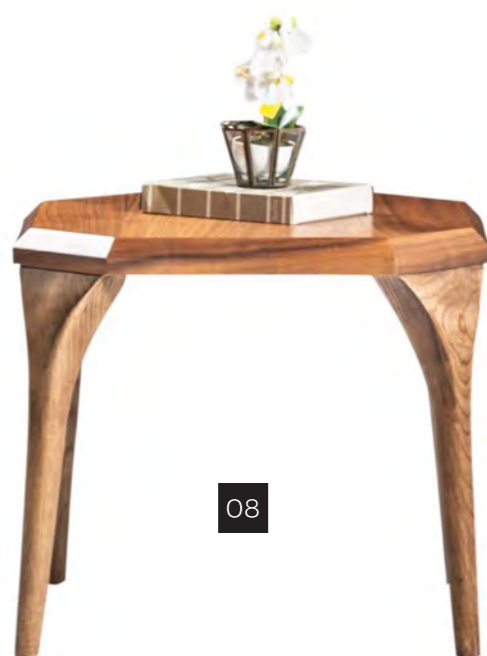

ZA LUKSUZNO UŽIVANJE

Prava koža koja je dostupna u nekoliko prelepih boja doprinosi eleganciji ovog premium komadnog nameštaja. Svi ovi elementi zajedno čine kolekciju "Lotus" izuzetnim izborom za luksuzan odmor pored kamina.