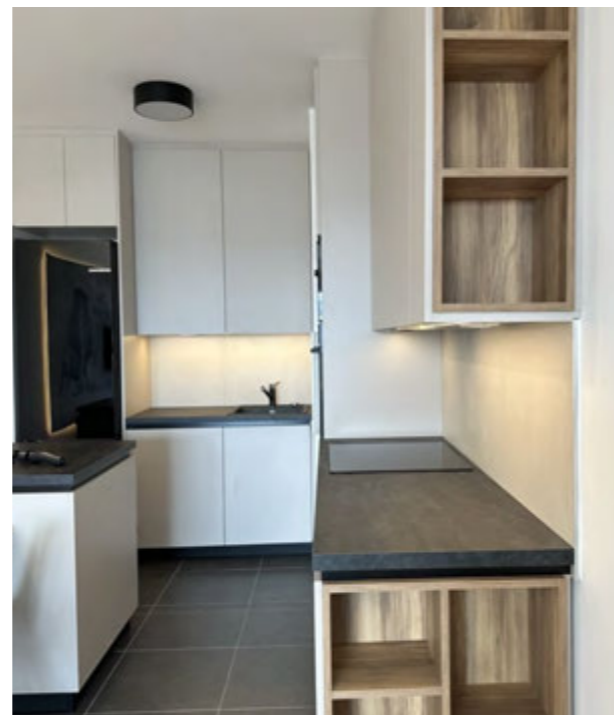

PROJEKAT: VRAČAR